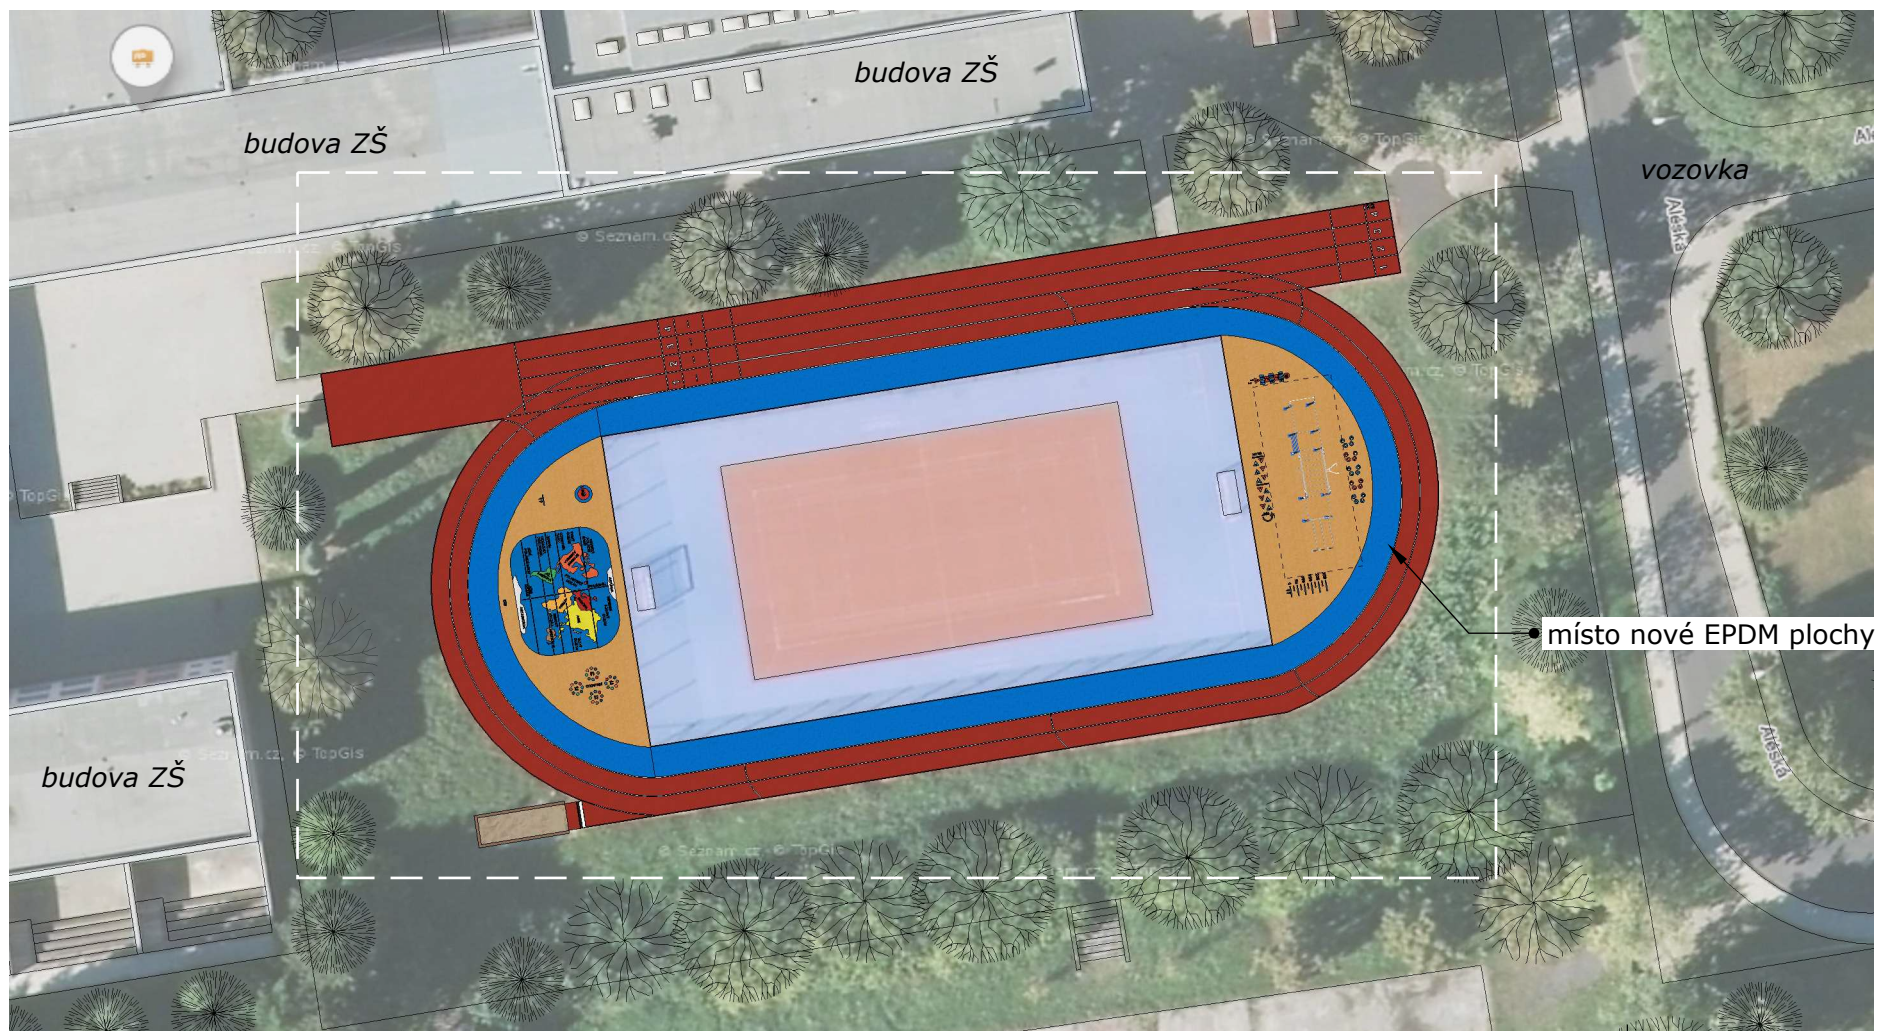

Bílina, ZŠ Aléská
EPDM sportoviště - Situace

Výměra EPDM plochy: **1333,0 m²**

Veškerá grafika je provedena z
celo-barveného EPDM.
Barevnost granulátu je ilustrační.

VYTVOŘENO
v České republice

NÁZEV PROJEKTU
Oprava sportoviště
ZŠ Aléská
Bílina

Výměra EPDM plochy: **1333,0 m²**

Veškerá grafika je provedena z
celo-barveného EPDM.
Barevnost granulátu je ilustrační.

VYTVOŘENO
v České republice

NÁZEV PROJEKTU
Oprava sportoviště
ZŠ Aléská
Bílina

DATUM
10. Ledna
ROK
2020