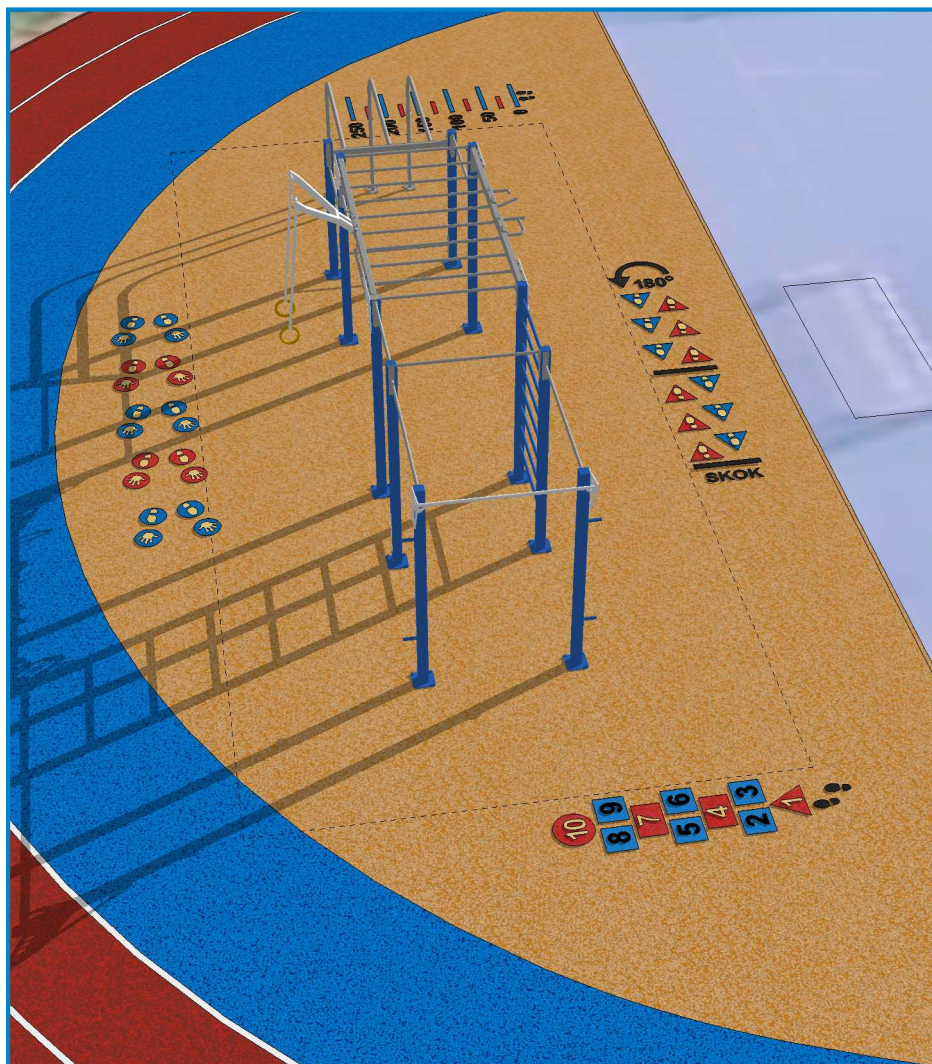

Bílina, ZŠ Aléská

EPDM sportoviště - Detail

Výměra EPDM plochy: **1333,0 m²**

Veškerá grafika je provedena z
celo-barveného EPDM.
Barevnost granulátu je ilustrační.

VYTVORENO
v České republice

NÁZEV PROJEKTU
Oprava sportoviště
ZŠ Aléská
Bílina

DATUM
10. Ledna
ROK
2020

VYPRACOVAL
Martin Jiráček
Hnanice 12, 512 63 Hrubá Skála
IČ: 044 43 624, DIČ: CZ04443624
+ 420 732 132 007
martin@vseprovasehriste.cz