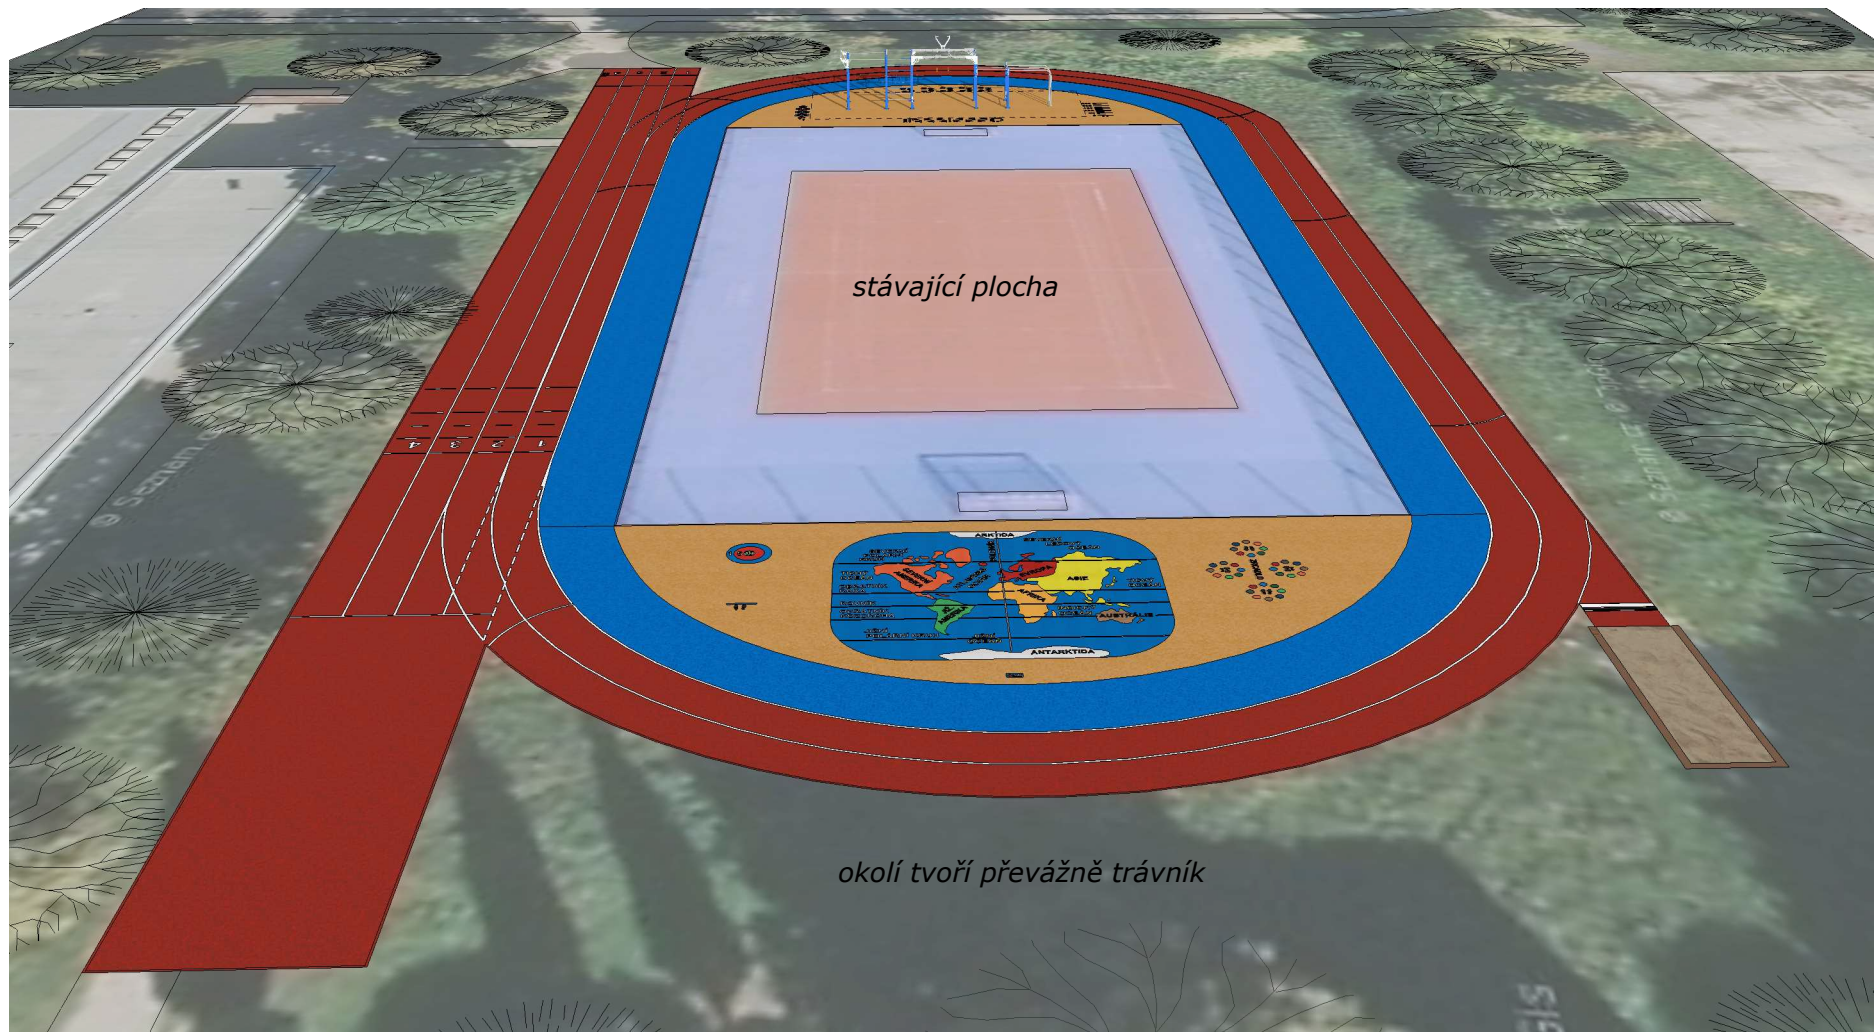

Bílina, ZŠ Aléská
EPDM sportoviště - Situace

Výměra EPDM plochy: **1333,0 m²**

Veškerá grafika je provedena z
celo-barveného EPDM.
Barevnost granulátu je ilustrační.

VYTVOŘENO
v České republice

NÁZEV PROJEKTU
Oprava sportoviště
ZŠ Aléská
Bílina

Výměra EPDM plochy: **1333,0 m²**

Veškerá grafika je provedena z
celo-barveného EPDM.
Barevnost granulátu je ilustrační.

VYTVOŘENO
v České republice

NÁZEV PROJEKTU
Oprava sportoviště
ZŠ Aléská
Bílina

DATUM
10. Ledna
ROK
2020