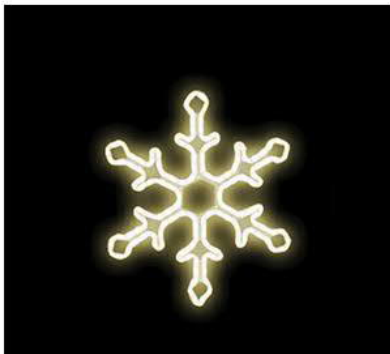

Světelný dekor Vločka šesticípá

Světelný dekor Vločka šesticípá pro vnitřní i venkovní použití 2 barvy světelného LED kabelu příkon 18 W výška 53 x šířka 48 cm váha 2,6 kg duralová...

Světelný dekor Vločka

Světelný dekor Vločka pro vnitřní i venkovní použití 2 barvy světelného LED kabelu příkon 27 W výška 92 x šířka 82 cm váha 2,8 kg duralová konstrukce...

světelný vánoční řetěz venkovní

Venkovní, délka 14 m, 240 LED, rozteč 6 cm, příkon 18 W, barva diod teplá bílá, bílý kabel, 220-240 V Video produktu Barva vodiče Bílá Barva svě...