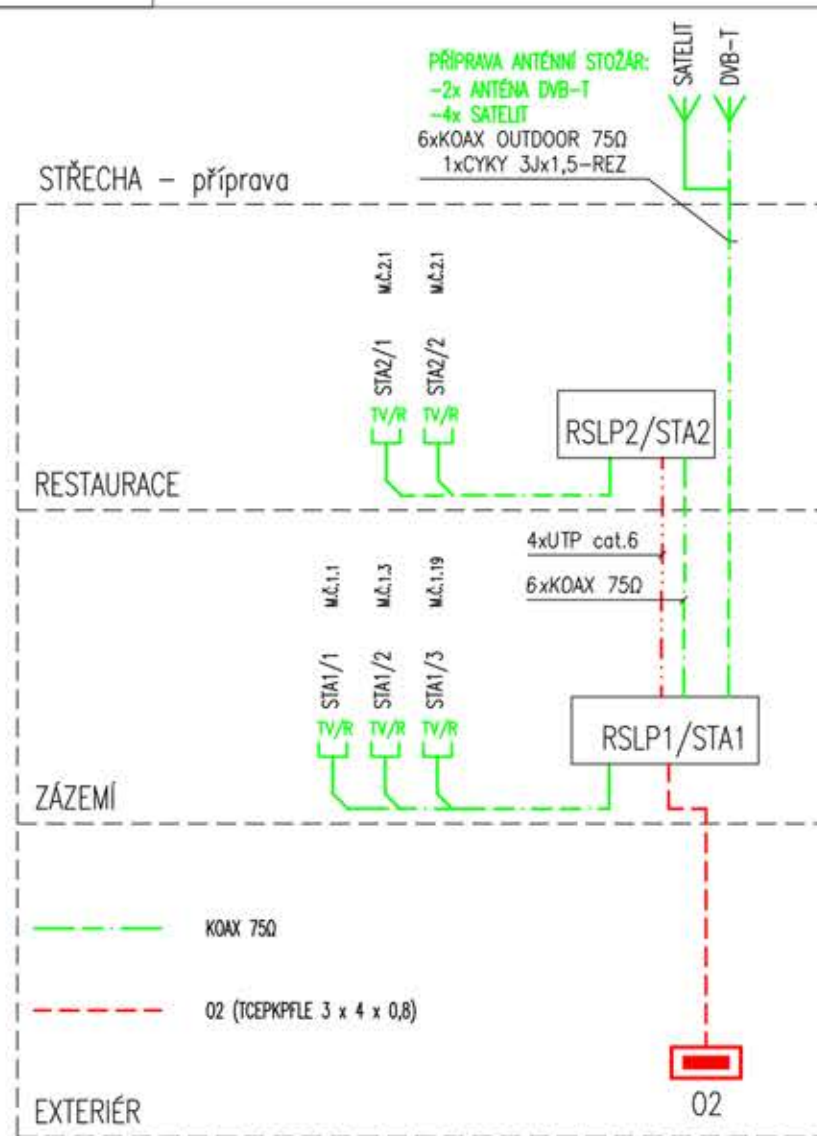

- Legenda ESLP:
- Zásuvka TV/R
 - Zásuvka datová 2x RJ45
 - Rozvaděč STA
 - Rozvaděč SKS
 - Rozvaděč EZS
 - Kombinované pohybové čidlo
 - Ovladač EZS, klávesnice
 - Sírěna vnitřní
 - Sírěna s blikáčem vnější
 - Magnetické čidlo
 - Odchozí tlačítka
 - Domovní videotelefon
 - Elektrický otvírač dveří
 - FPx FINGERPRINT - čtečka otisku prstu
 - VJ VJEZDOVÁ BRÁNA
 - Venkovní tablo video

Projektant HAMPL elektro projekce montáž		Číslo paré	Autorizační razítko	
NAP. SOUSTAVA 3NPE~ 50Hz 400V/230V, TN-S		Vedoucí profese VLADIMÍR HAMPL projekce elektro Tel: 739 440 539 e-mail: hampl@iscali.cz www.hampl-elektro.eu IČO: 46074708		
OCHRANA PŘI PORUŠĚ automatické odpojení od zdroje		Č. zakázky 20019	Formáty A4 2	Změna č. Datum Kontrola
Měřička 1/	Vypracoval Vladimír Hampl	Ved. projektu Ing. arch. Jan Heller	Datum 09/2022	Stupeň dokumentace pro provedení stavby
Objednatel město Bílina, Břežánská 50/4 Bílina Ústecký kraj 41831				
Stavba Správní objekt tenisových kurtů Kyselka, Bílina				
PŘEHLEDOVÉ SCHÉMA SKS, PZTS, STA, DK D.1.5.: elektronická komunikace a další			Výkres č. E10	List