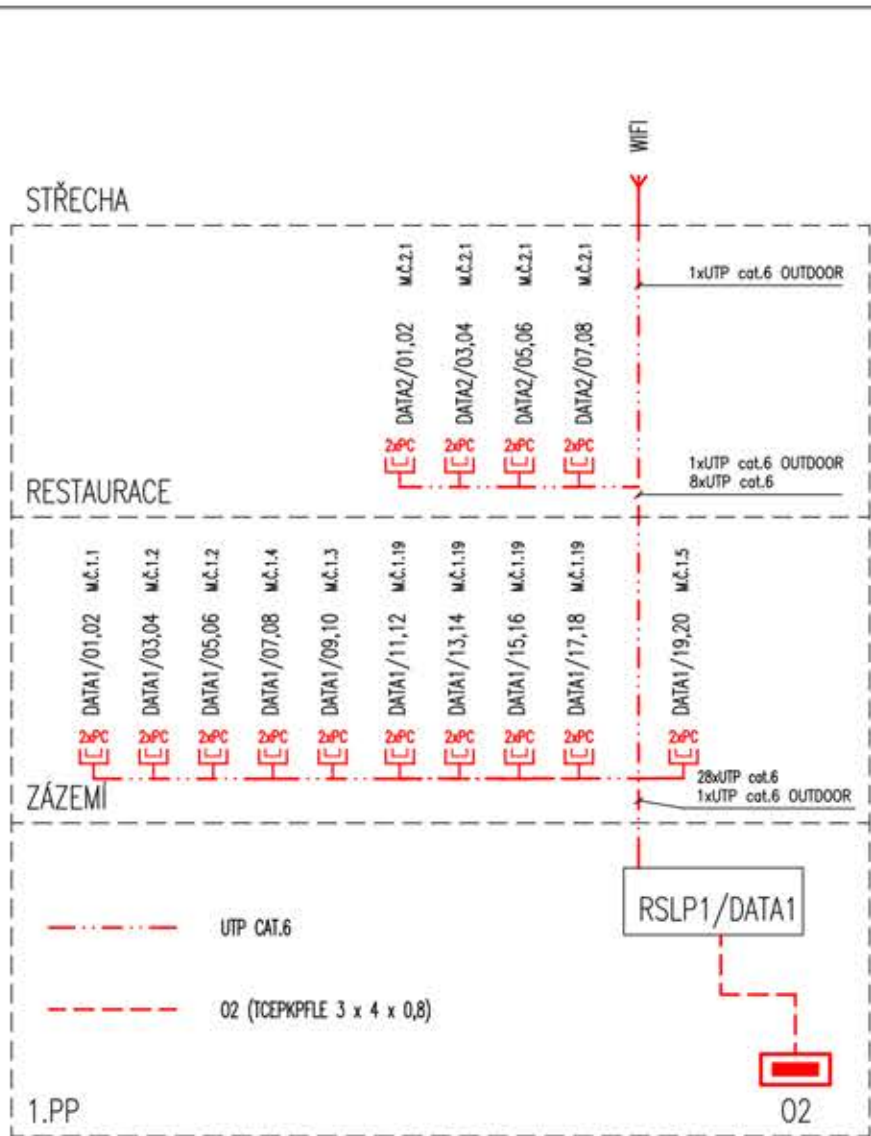

- Legenda ESLP:
- Zásuvka TV/R
 - Zásuvka datová 2x RJ45
 - Rozvaděč STA
 - Rozvaděč SKS
 - Rozvaděč EZS
 - Kombinované pohybové čidlo
 - Ovladač EZS, klávesnice
 - Sírěna vnitřní
 - Sírěna s blikáčem vnější
 - Magnetické čidlo
 - Odchozí tlačítka
 - Domovní videotelefon
 - Elektrický otvírač dveří
 - FPx FINGERPRINT - čtečka otisku prstu
 - VJ VJEZDOVÁ BRÁNA
 - Venkovní tablo video

Projektant HAMPL elektro projekce montáž		Číslo paré	Autorizační razítko	
NAP. SOUSTAVA 3NPE~ 50Hz 400V/230V, TN-S		Vedoucí profese VLADIMÍR HAMPL projekce elektro Tel: 739 440 539 e-mail: hampl@iscali.cz www.hampl-elektro.eu IČO: 46074708		
OCHRANA PŘI PORUŠĚ automatické odpojení od zdroje		Č. zakázky 20019	Formáty A4 2	Změna č. Datum Kontrola
Měřička 1/	Vypracoval Vladimír Hampl	Ved. projektu Ing. arch. Jan Heller	Datum 09/2022	Stupeň dokumentace pro provedení stavby
Objednatel město Bílina, Břežánská 50/4 Bílina Ústecký kraj 41831				
Stavba Správní objekt tenisových kurtů Kyselka, Bílina				
PŘEHLEDOVÉ SCHÉMA SKS, PZTS, STA, DK D.1.5.: elektronická komunikace a další			Výkres č. E10	List