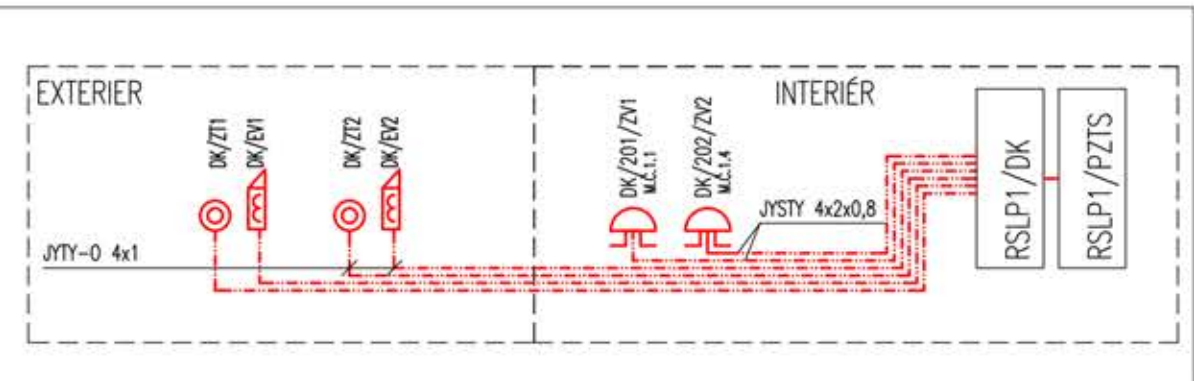

- Legenda ESLP:
- Zásuvka TV/R
 - Zásuvka datová 2x RJ45
 - Rozvaděč STA
 - Rozvaděč SKS
 - Rozvaděč EZS
 - Kombinované pohybové čidlo
 - Ovladač EZS, klávesnice
 - Sírěna vnitřní
 - Sírěna s blikáčem vnější
 - Magnetické čidlo
 - Odchozí tlačítka
 - Domovní videotelefon
 - Elektrický otvírač dveří
 - FPx FINGERPRINT - čtečka otisku prstu
 - VJ VJEZDOVÁ BRÁNA
 - Venkovní tablo video

Projektant HAMPL elektro projekce montáž		Číslo paré	Autorizační razítko	
NAP. SOUSTAVA 3NPE~ 50Hz 400V/230V, TN-S		Vedoucí profese VLADIMÍR HAMPL projekce elektro Tel: 739 440 539 e-mail: hampl@iscali.cz www.hampl-elektro.eu IČO: 46074708		
OCHRANA PŘI PORUŠĚ automatické odpojení od zdroje		Č. zakázky 20019	Formáty A4 2	Změna č. Datum Kontrola
Měřička 1/	Vypracoval Vladimír Hampl	Ved. projektu Ing. arch. Jan Heller	Datum 09/2022	Stupeň dokumentace pro provedení stavby
Objednatel město Bílina, Břežánská 50/4 Bílina Ústecký kraj 41831				
Stavba Správní objekt tenisových kurtů Kyselka, Bílina				
PŘEHLEDOVÉ SCHÉMA SKS, PZTS, STA, DK D.1.5.: elektronická komunikace a další			Výkres č. E10	List